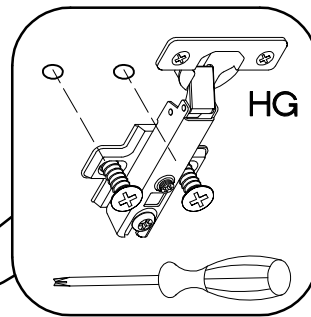

60 GUS-36 1F  
FRONT

Ersatzteil Nummer	Dimension
KUH.70930	355x596x16

M4x22mm	L=128mm
	
U	S
2	1

ISM-KUH-01653

1

2

†35/0mm	†3.5x13mm
[CD] HG	P5
2	4

3