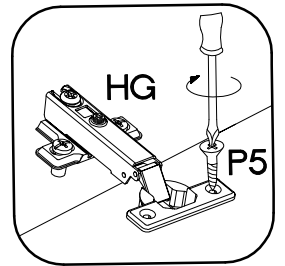

60 GUS-36 1F  
FRONT

Ersatzteil Nummer	Dimension
KUH.70930	355x596x16

M4x22mm	L=128mm
	
U	S
2	1

ISM-KUH-01653

1

2

†35/0mm	†3.5x13mm
[CD] HG	P5
2	4

3