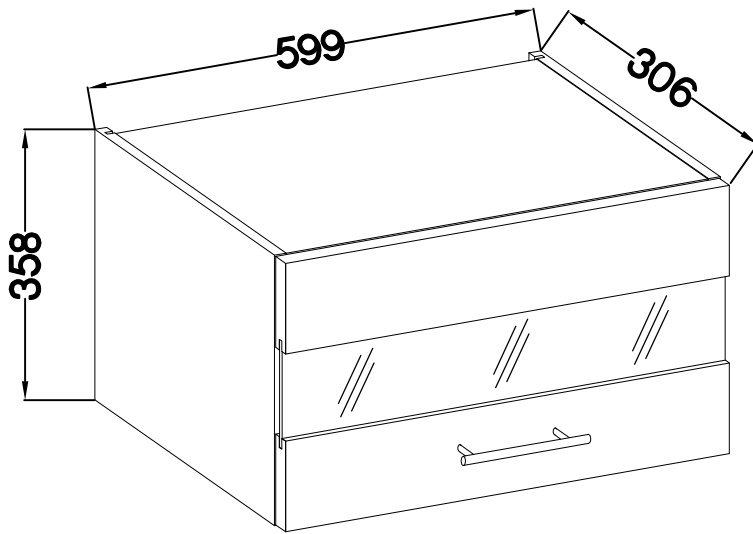

60 GUS-36 1F  
FRONT

Ersatzteil Nummer	Dimension
KUH.70930	355x596x16

M4x22mm	L=128mm
	
U	S
2	1

ISM-KUH-01653

1

2

†35/0mm	†3.5x13mm
[CD] HG	P5
2	4

3