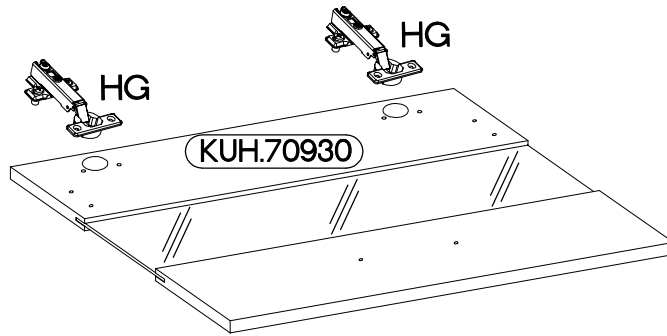

60 GUS-36 1F  
FRONT

Ersatzteil Nummer	Dimension
KUH.70930	355x596x16

M4x22mm	L=128mm
	
U	S
2	1

ISM-KUH-01653

1

2

†35/0mm	†3.5x13mm
[CD] HG	P5
2	4

3