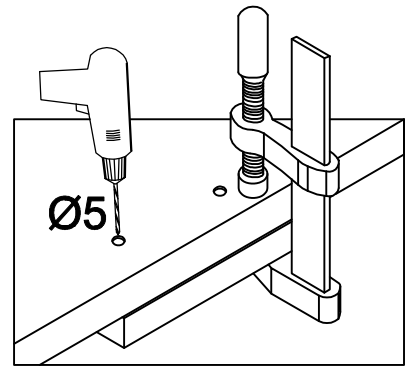

60 GUS-36 1F  
FRONT

Ersatzteil Nummer	Dimension
KUH.70930	355x596x16

M4x22mm	L=128mm
	
U	S
2	1

ISM-KUH-01653

1

2

†35/0mm	†3.5x13mm
[CD] HG	P5
2	4

3