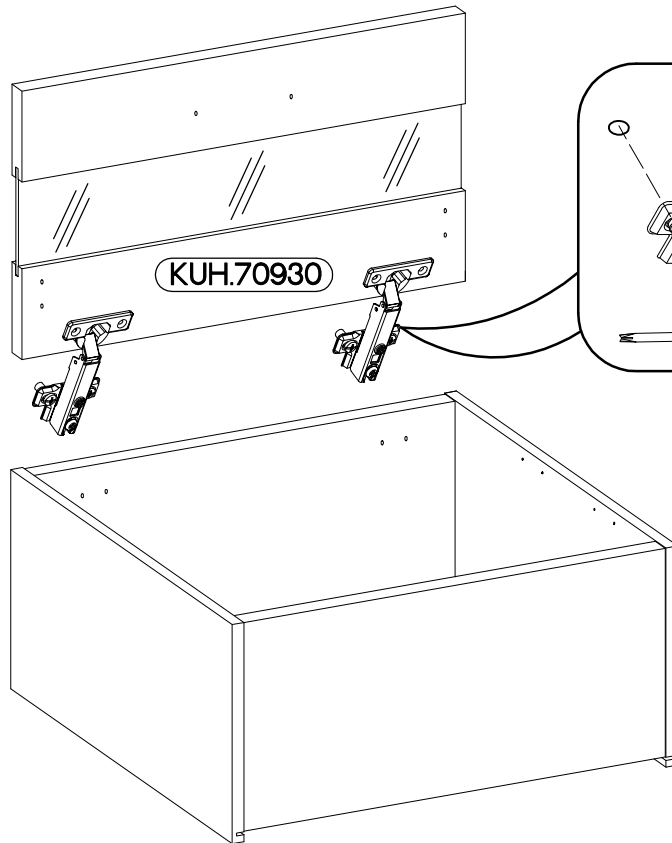

60 GUS-36 1F  
FRONT

Ersatzteil Nummer	Dimension
KUH.70930	355x596x16

M4x22mm	L=128mm
	
U	S
2	1

ISM-KUH-01653

1

2

†35/0mm	†3.5x13mm
[CD] HG	P5
2	4

3